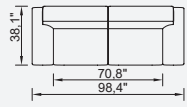

Metal Leg  
Color

RAL 9005  
BLACK

DSS  
MECHANISM

Single Bed

90 Arm Module  
(Left)

90 Arm Module  
(Right)

105 Arm Module  
(Left)

105 Arm Module  
(Right)

Relaxing Module  
(Left-Right)

Inter Module

Corner Module

Living Area Module

Piri Armchair

OPTION 1

OPTION 2

OPTION 3