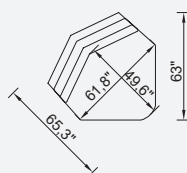

Metal Leg  
Color

RAL 9005  
BLACK

DSS  
MECHANISM

Single Bed

90 Arm Module  
(Left)

90 Arm Module  
(Right)

105 Arm Module  
(Left)

105 Arm Module  
(Right)

Relaxing Module  
(Left-Right)

Inter Module

Corner Module

Living Area Module

Piri Armchair

OPTION 1

OPTION 2

OPTION 3