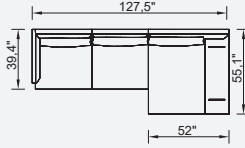

51,2" Corner Module (Left)

130 cm Arm Module (Left)

130 cm Arm Module (Right)

35,4"\*35,4" Pouf

51,2"\*35,4" Pouf

90 cm Bookcase

130 cm Bookcase

Ege Armchair

OPTION 1

OPTION 2

OPTION 3

OPTION 7

OPTION 18

OPTION 10

OPTION 11

OPTION 12