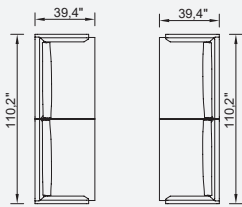

51,2" Corner Module (Left)

130 cm Arm Module (Left)

130 cm Arm Module (Right)

35,4"\*35,4" Pouf

51,2"\*35,4" Pouf

90 cm Bookcase

130 cm Bookcase

Ege Armchair

OPTION 13

OPTION 14

OPTION 15

OPTION 16

OPTION 4

OPTION 5

OPTION 6

OPTION 7