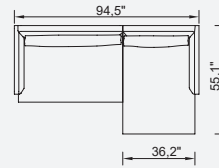

51,2" Corner Module (Left)

130 cm Arm Module (Left)

130 cm Arm Module (Right)

35,4"\*35,4" Pouf

51,2"\*35,4" Pouf

90 cm Bookcase

130 cm Bookcase

Ege Armchair

OPTION 1

OPTION 2

OPTION 3

OPTION 7

OPTION 18

OPTION 10

OPTION 11

OPTION 12