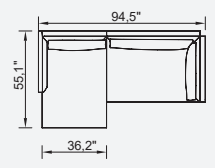

51,2" Corner Module (Left)

130 cm Arm Module (Left)

130 cm Arm Module (Right)

35,4"\*35,4" Pouf

51,2"\*35,4" Pouf

90 cm Bookcase

130 cm Bookcase

Ege Armchair

OPTION 1

OPTION 2

OPTION 3

OPTION 7

OPTION 18

OPTION 10

OPTION 11

OPTION 12