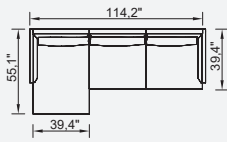

51,2" Corner Module (Left)

130 cm Arm Module (Left)

130 cm Arm Module (Right)

35,4"\*35,4" Pouf

51,2"\*35,4" Pouf

90 cm Bookcase

130 cm Bookcase

Ege Armchair

OPTION 1

OPTION 2

OPTION 3

OPTION 7

OPTION 18

OPTION 10

OPTION 11

OPTION 12