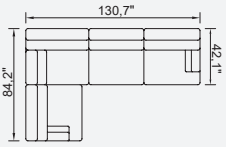

47,2" Arm
Module (Right)

Connectable Pouf

Pouf

3 Sofa

Long Sofa

Large Long Sofa

OPTION 22

OPTION 23

OPTION 24

OPTION 12

OPTION 13

OPTION 15

OPTION 16

OPTION 14

OPTION 5

OPTION 6