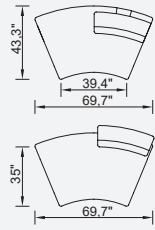

Arm Module (Left)

Arm Module (Right)

Corner Module

Inter Angled Module

Angled Module (Left)

Angled Module (Right)

Inter Module

Pouf

Relaxing Module (Left)

Relaxing Module (Right)

1.5 Sofa

Pouf With Rectangle Coffee Table

Lounge Inter Module

Lounge Arm Module (Left)

Lounge Arm Module (Right)

Inter C Module

Arm C Module (Left)

Arm C Module (Right)

Living Area Module

OPTION 1

OPTION 2

OPTION 3

OPTION 4

OPTION 5